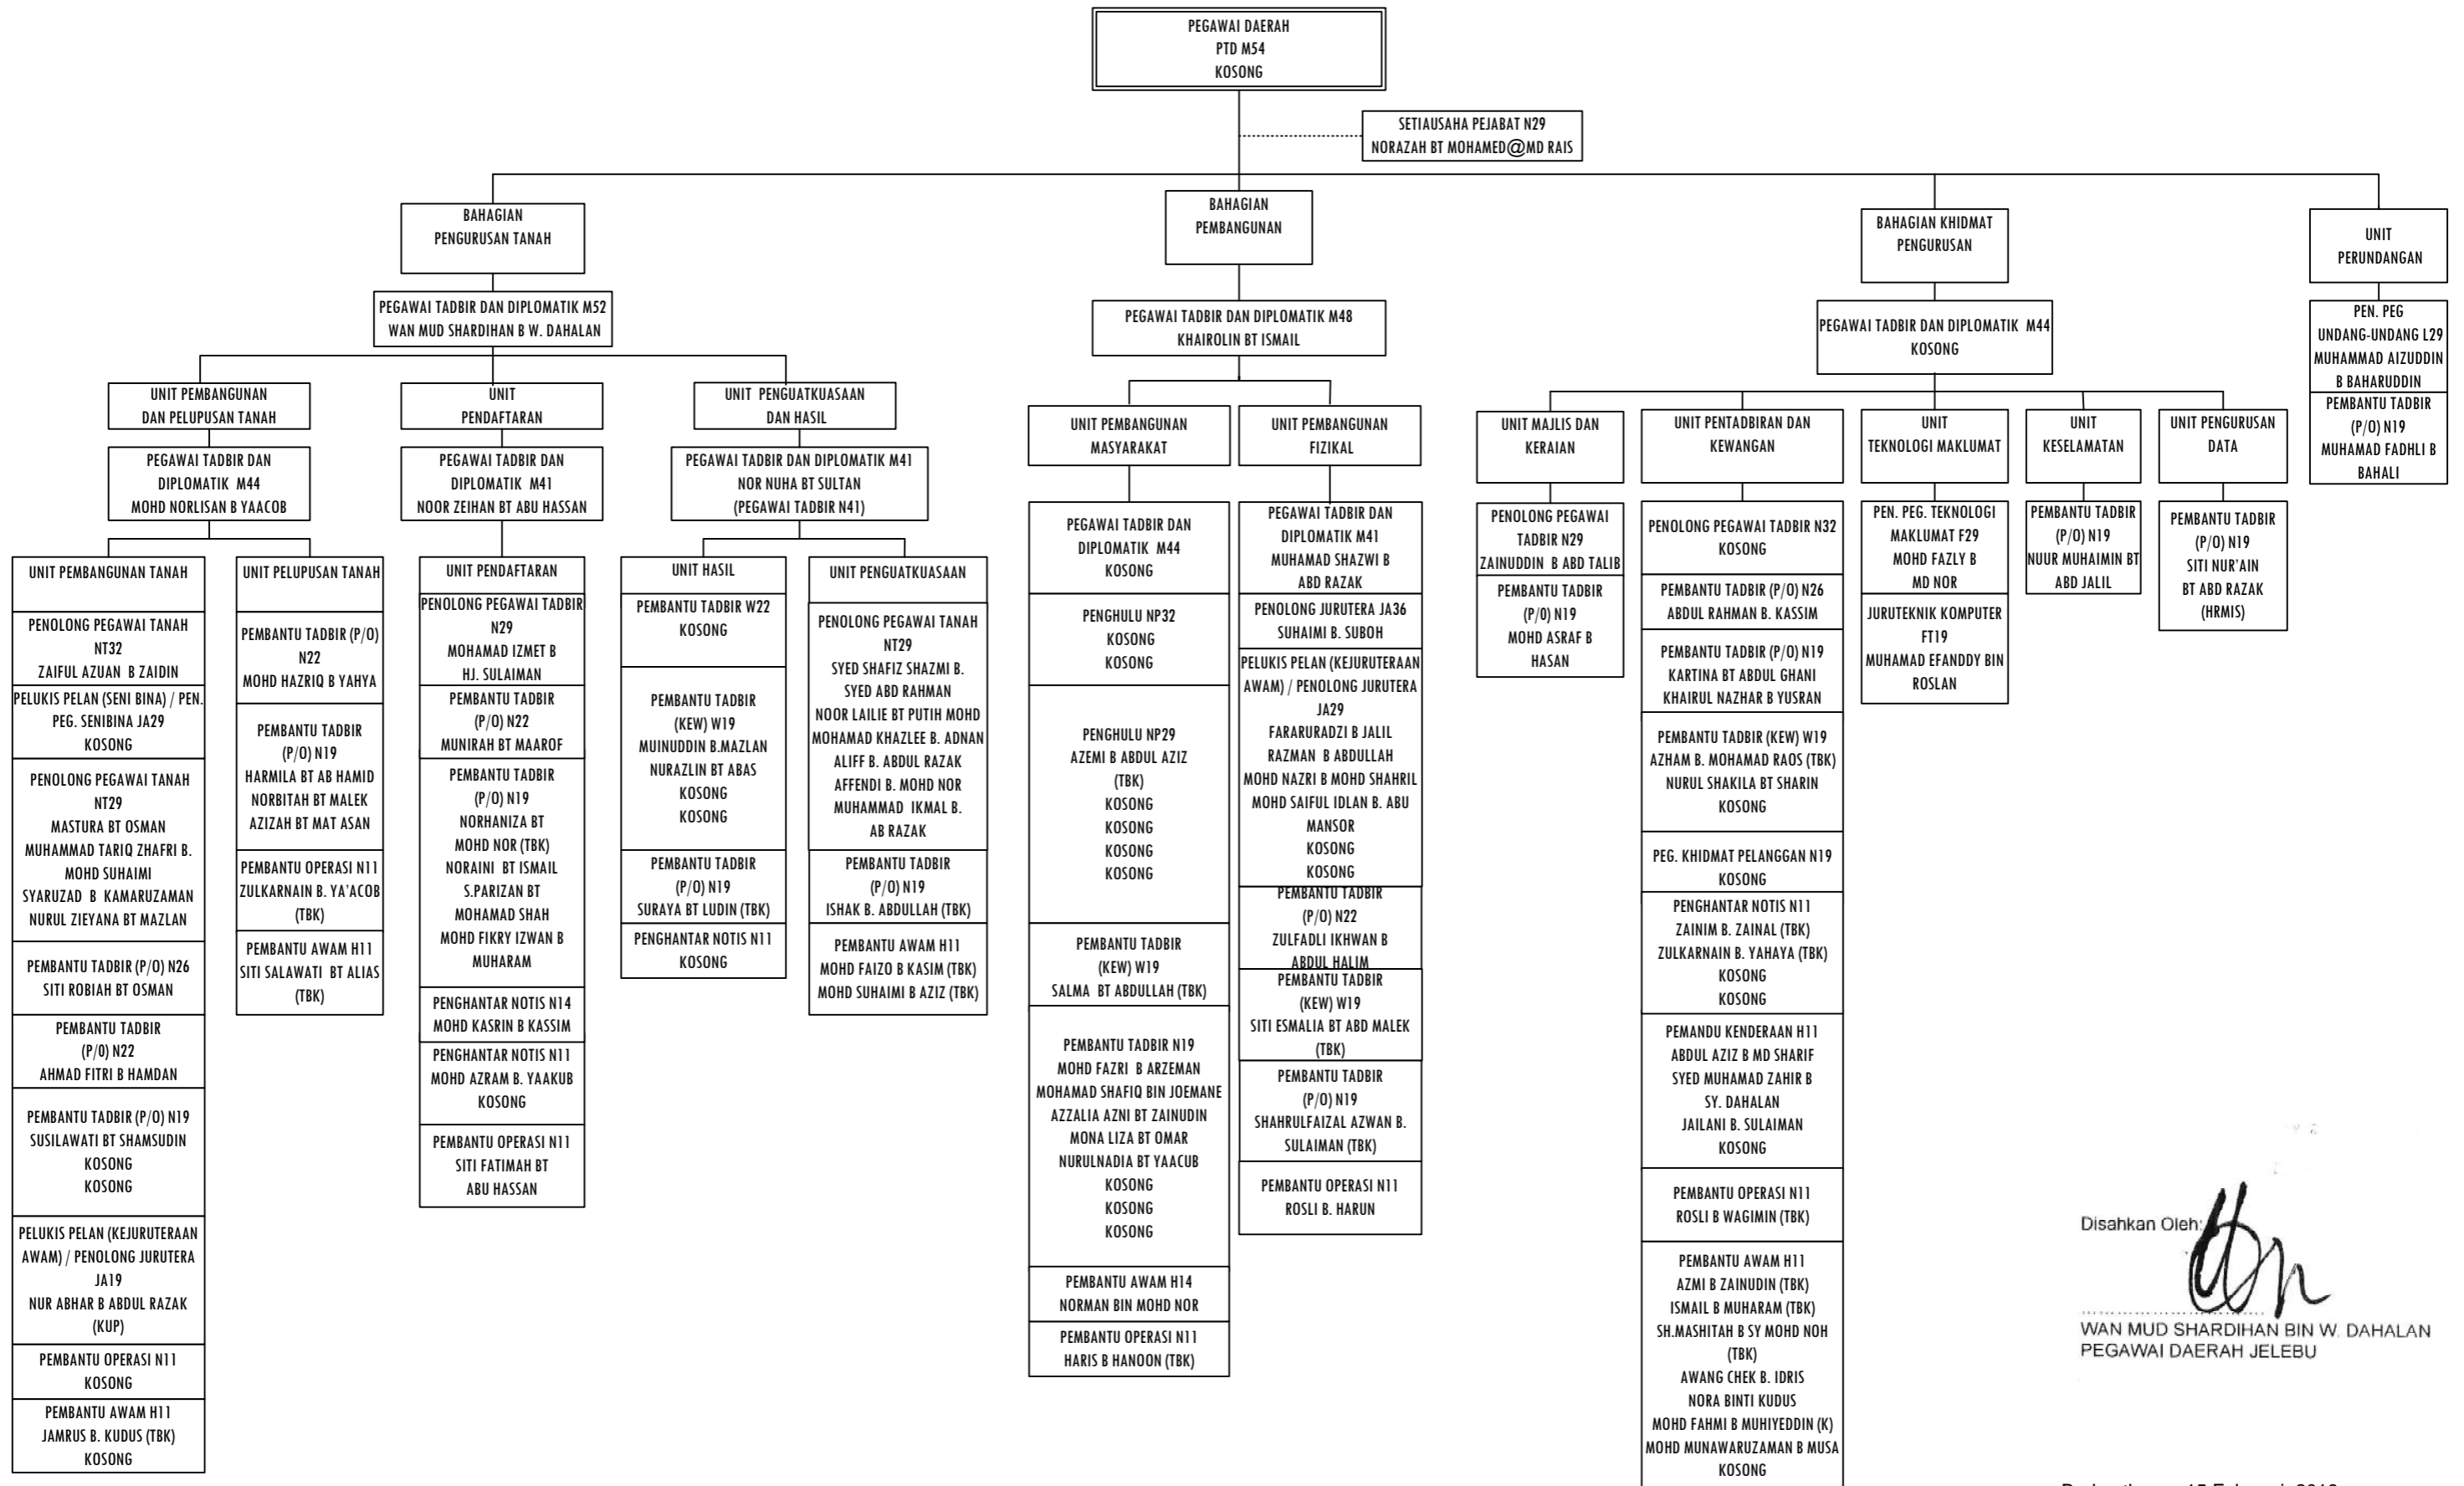

CARTA ORGANISASI PEJABAT DAERAH DAN TANAH JELEBU

Disahkan Oleh: 
 WAN MUD SHARDIHAN BIN W. DAHALAN
 PEGAWAI DAERAH JELEBU